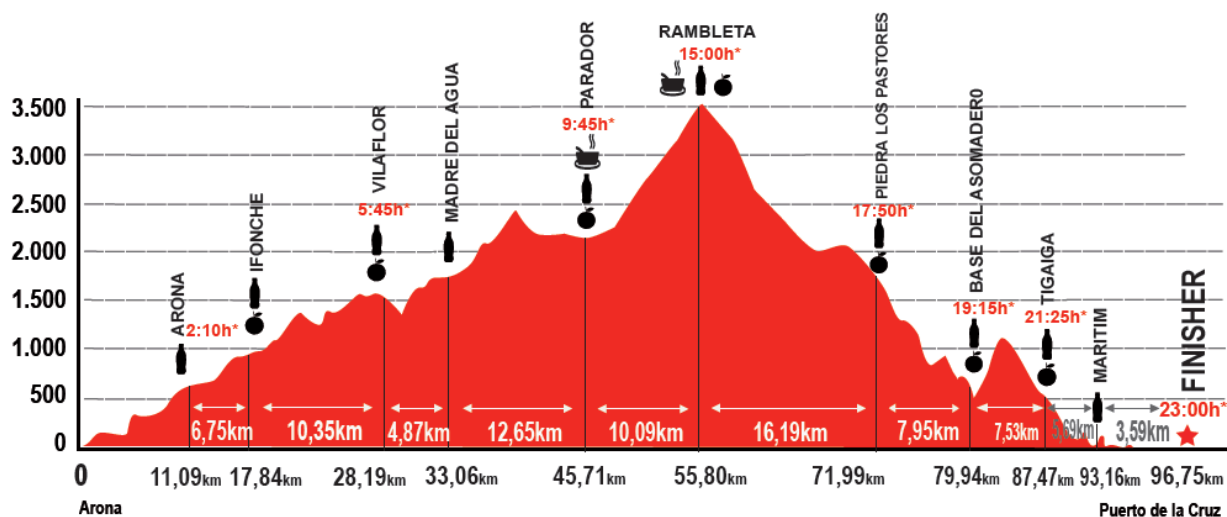

ULTRA: Puntos de Avituallamiento + Perfil.

	Distancia entre Puntos	Distancia Acumulada	Desnivel +	Desnivel -
PLAYA LAS VISTAS (ARONA)	0,00	0,00		
PLAZA DE ARONA	11,09	11,09	761,60	134,77
IFONCHE	6,75	17,84	525,42	118,07
VILAFLOL	10,35	28,19	846,26	383,32
PISTA MADRE DEL AGUA	4,87	33,06	410,93	216,98
PARADOR	12,65	45,71	906,62	454,96
LA RAMBLETA	10,09	55,80	1.511,35	107,35
PIEDRA DE LOS PASTORES	16,19	71,99	140,72	2.095,24
BASE DEL ASOMADERO	7,95	79,94	299,80	1.408,76
TIGAIGA	7,53	87,47	699,91	900,57
MARITIM	5,69	93,16	266,14	500,88
PUERTO DE LA CRUZ	3,59	96,75	32,82	76,50
Total	96,75		6.401,57	6.397,40

*Tiempos Límite